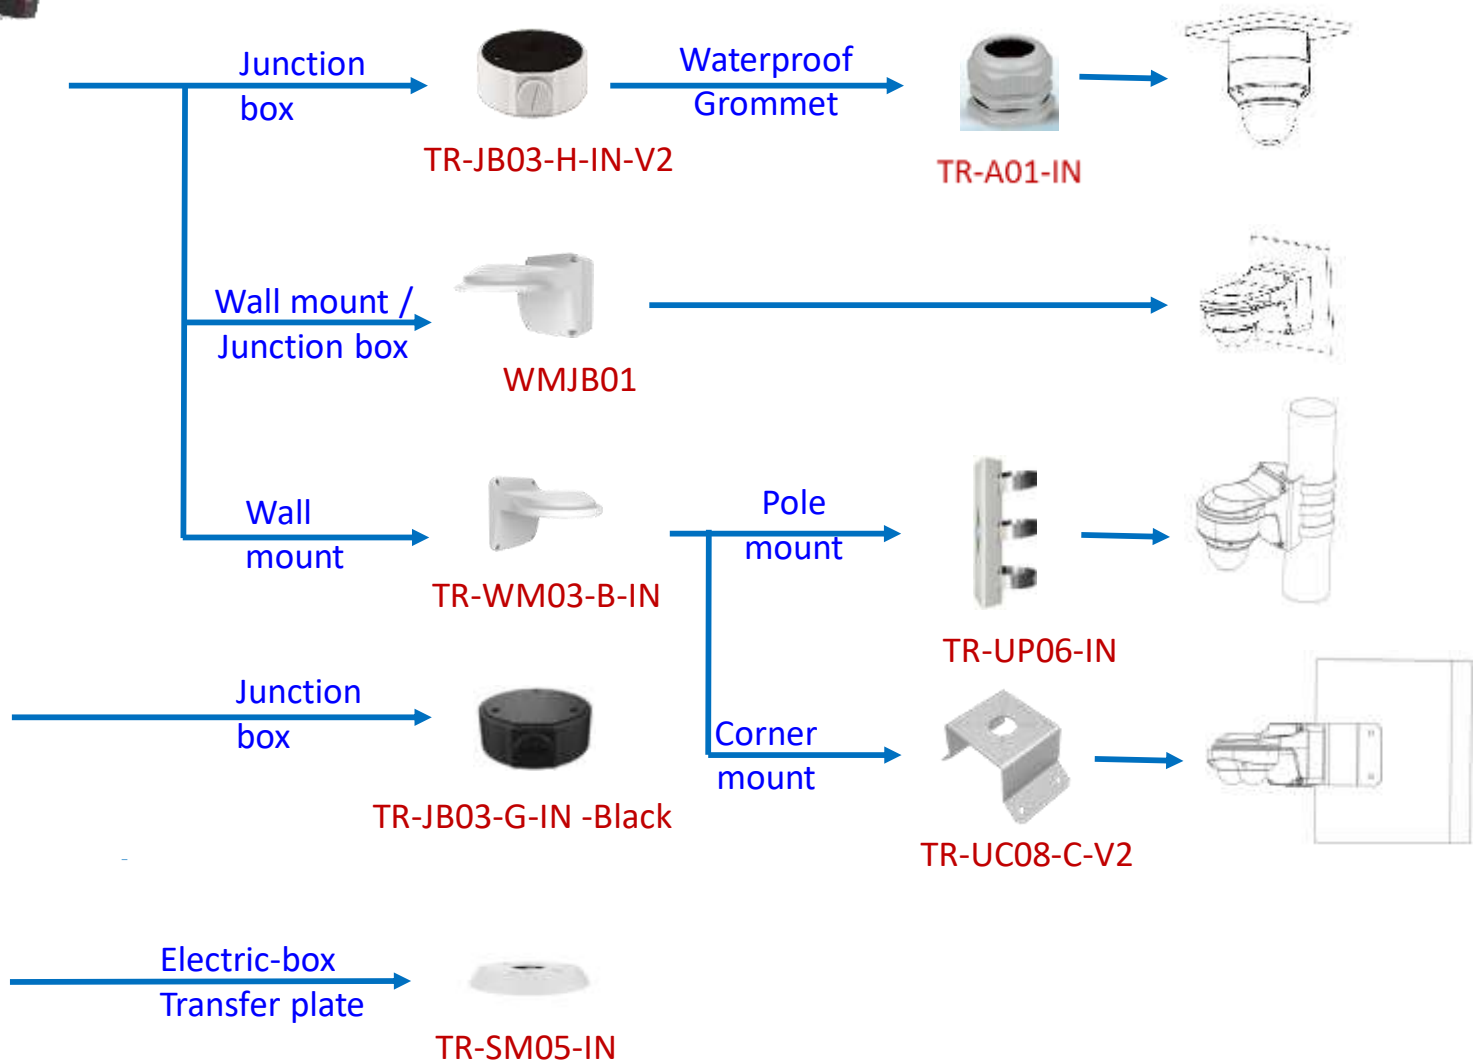

IPVLP428X

Vandal IP Domes

IPV4ES28X
IPV528X
IPV5ES28X
IPV4B28X

IPV428AIX
IPV4K28AIX
IPV4KES28X
IPV4M28X
IPV5M28X

Vandal IP Domes

IPV4E28BX
IPV4ES28BX

TR-JB03-G-IN-Black

IPV54213MX

TR-UF45-K-IN

TR-WE45-A-IN

TR-WE45-B-IN

TR-UC08-A-IN

TR-CE45-IN

Vandal IP Domes

IPV4428X

Turret IP Domes

- IPT5213MX
- IPT4K212MX
- IPT4213MAIX
- IPT4B212MX
- IPT5EC28X
- IPT428AIX
- IPT4M28X
- IPT5M28X
- IPHT426X
- IPT4U212MX
- IPT4K180CAIX
- IPT4WI28AIX
- IPT4KWI28AIX

- IPT4KES28BX
- IPT4K28AIBX

- IPT4M28X
- IPT5M28X
- IPT5EC28X
- IPT428AIX