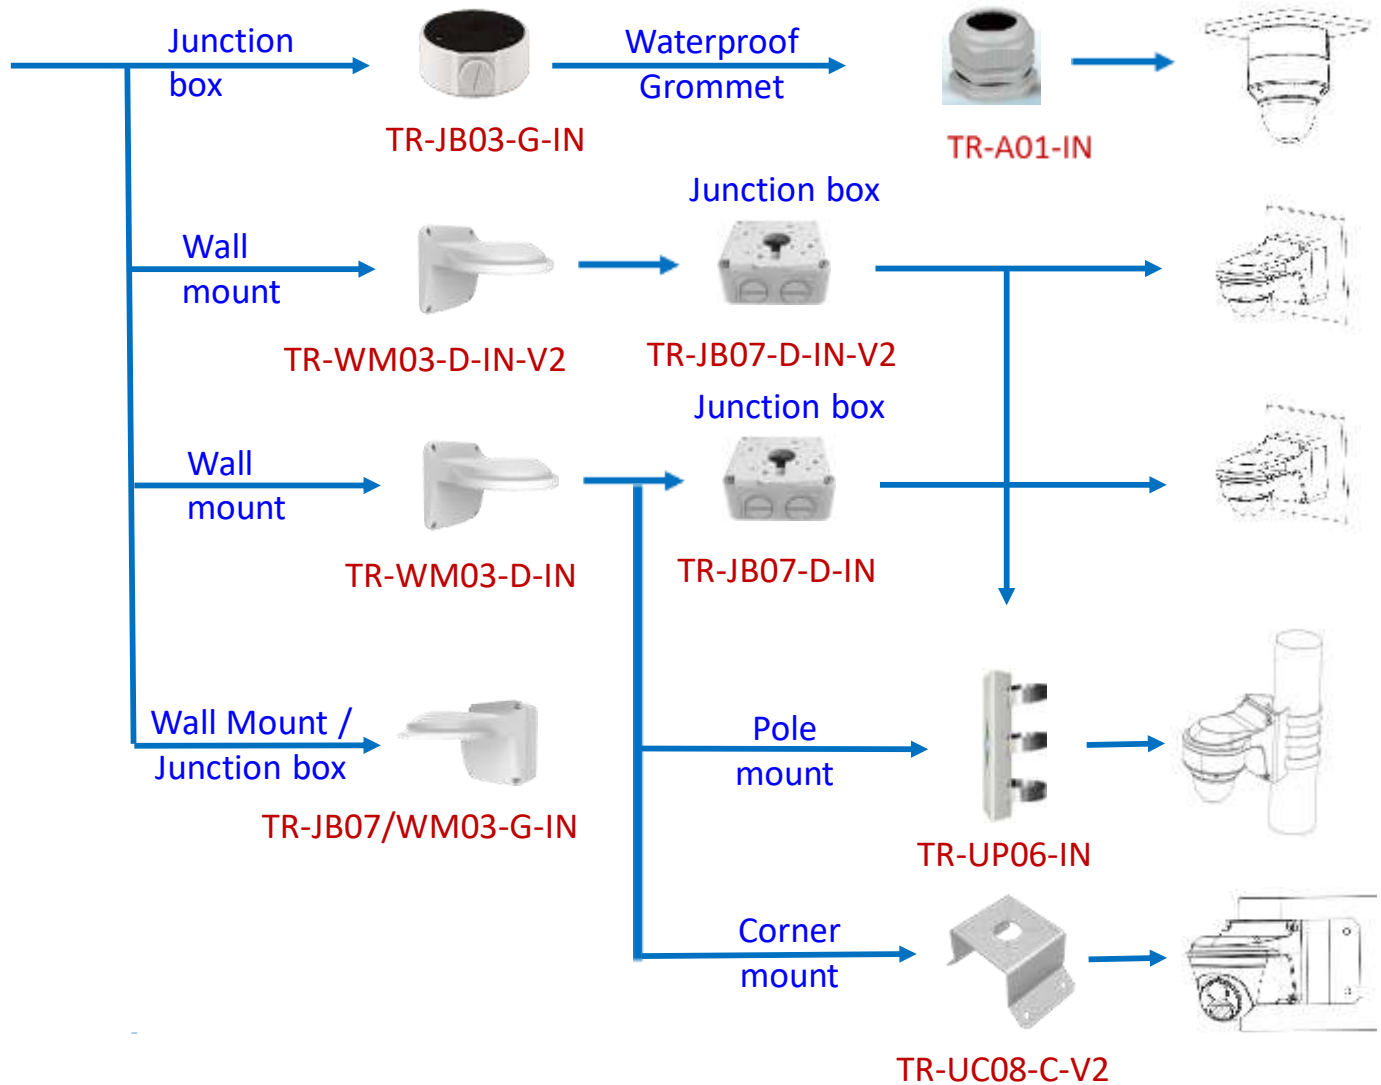

IPTHB480X

Junction box

TR-JB06-A-IN

Electric-box
Transfer plate

TR-SM05-IN

IPB4B28X

IP Bullets

- IPB428AIX
- IPB4KD28AIX
- IPB528X
- IPB4ES28X
- IPB4B212MX
- IPB4KES28X
- IPB4K28AIX
- IPB4WI28X
- IPB4KWI28X
- IPB4KWI28TAIX

IP Bullets

IPB4K180X
IPB5EC82X

IP Bullets

IPLPRB2447MX

Pole Mount

TR-UP06-C-IN-V2

IPLPRB4832MX

Panoramic 180° IP Bullet

AHD Bullets

UHDB228X
UHDB528X
UHDB2EC28X
UHDB5EC28X
UHDB5L28X

UHDB2C28X
UHDB5C28X

AHD Turret Domes

Analog Turret Dome Indoor Pendant Mounts

Contact Information

Corporate Office & Warehouse

Uniview Technology