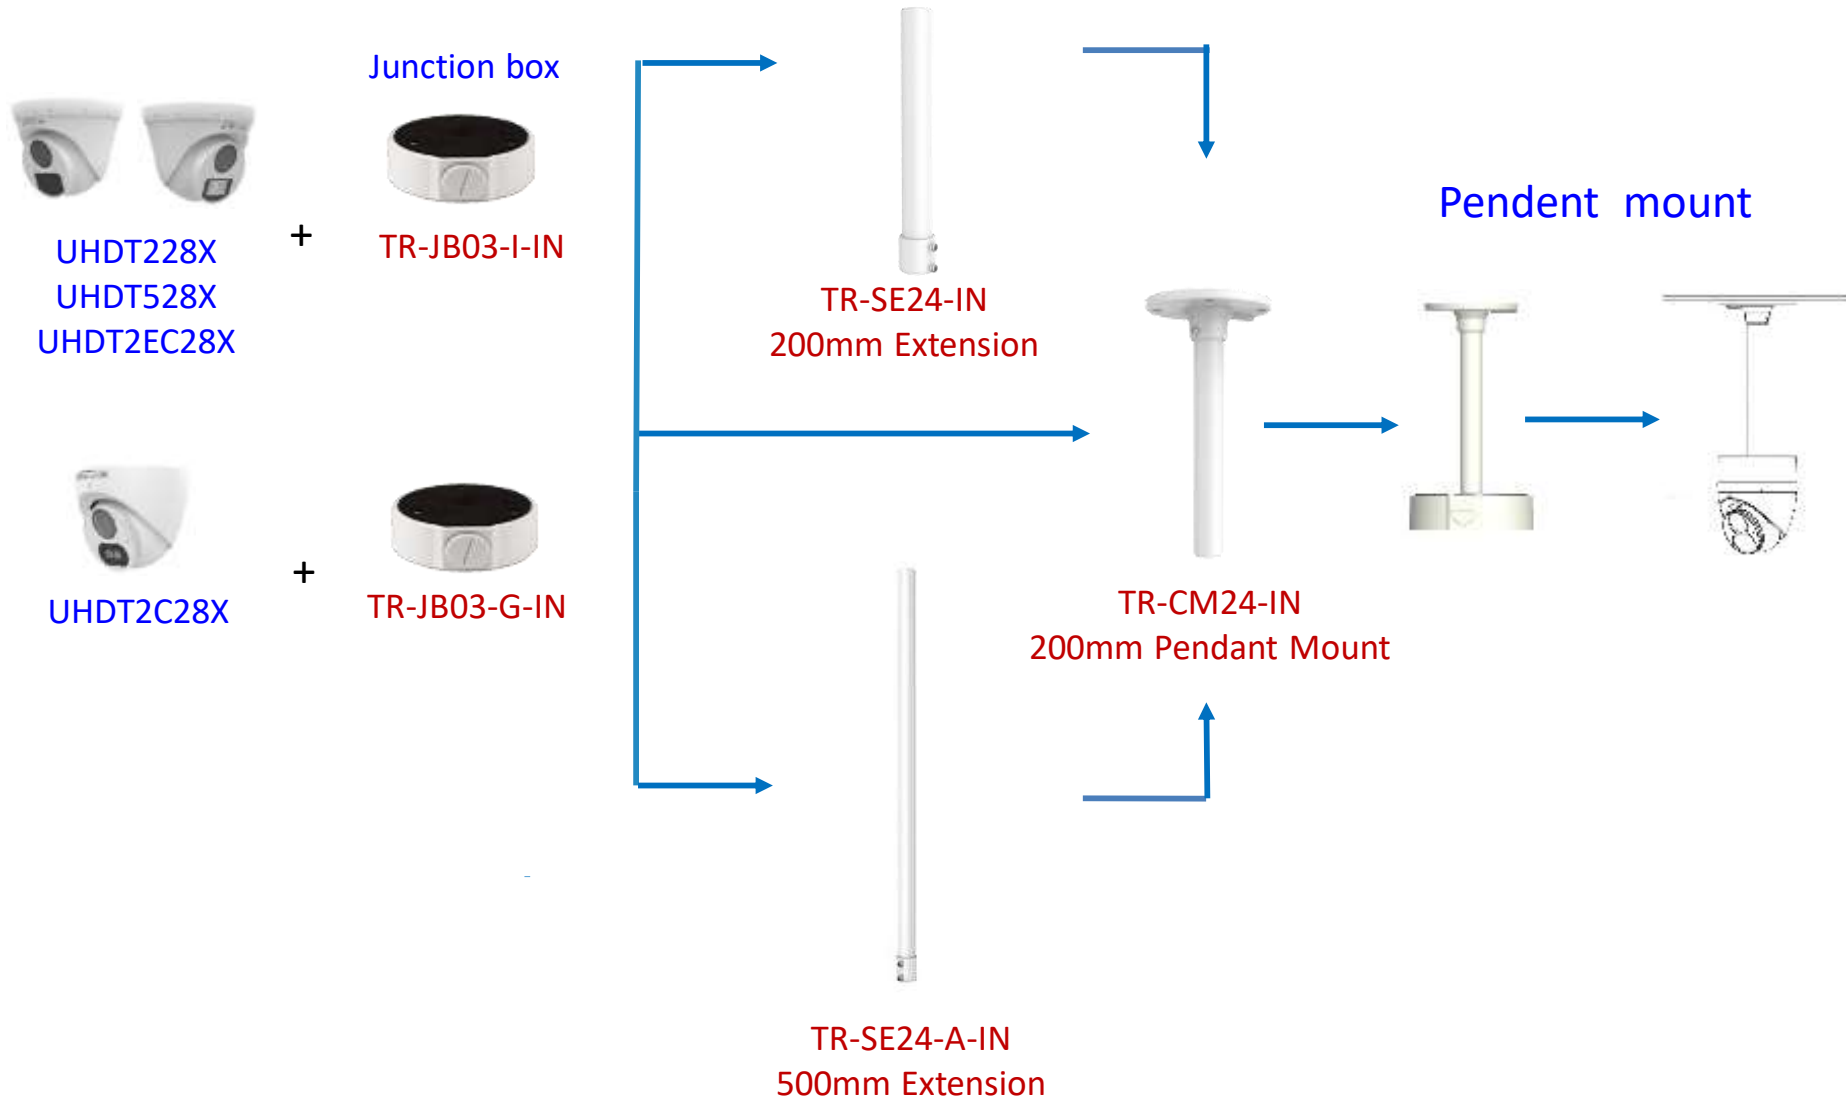

IPTHB480X

Junction box

TR-JB06-A-IN

Electric-box
Transfer plate

TR-SM05-IN

IPB4B28X

IP Bullets

- IPB428AIX
- IPB4KD28AIX
- IPB528X
- IPB4ES28X
- IPB4B212MX
- IPB4KES28X
- IPB4K28AIX
- IPB4WI28X
- IPB4KWI28X
- IPB4KWI28TAIX

IP Bullets

IPB4K180X
IPB5EC82X

IP Bullets

IPLPRB2447MX

Pole Mount

TR-UP06-C-IN-V2

IPLPRB4832MX

Panoramic 180° IP Bullet

AHD Bullets

UHDB228X
UHDB528X
UHDB2EC28X
UHDB5EC28X
UHDB5L28X

UHDB2C28X
UHDB5C28X

AHD Turret Domes

Analog Turret Dome Indoor Pendant Mounts

Contact Information

Corporate Office & Warehouse

Uniview Technology