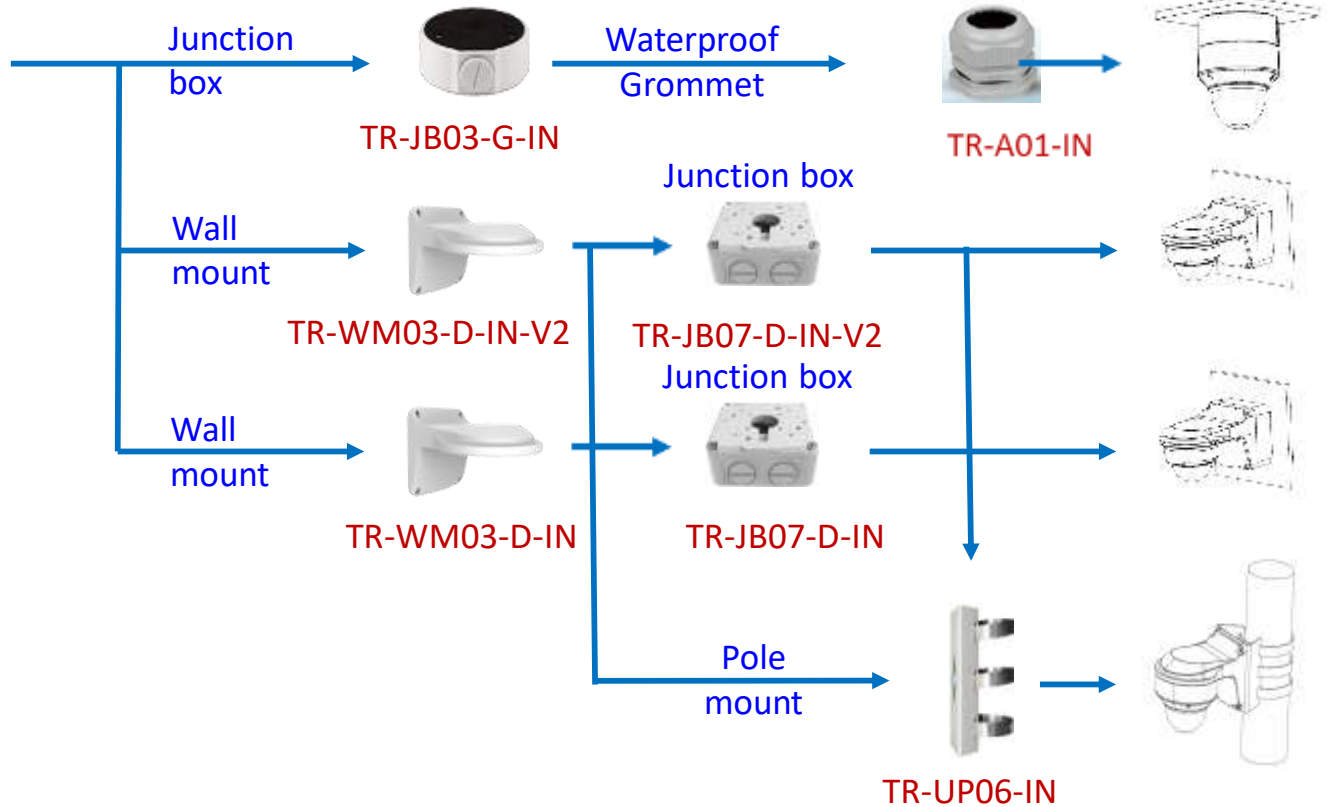

- IPT5213MX
- IPT4K212MX
- IPT4213MAIX
- IPT4B212MX
- IPT5EC28X
- IPT428AIX
- IPT4M28X
- IPT5M28X
- IPHT426X
- IPT4U212MX
- IPT4K180CAIX
- IPT4WI28AIX
- IPT4KWI28AIX

- IPT4KES28BX
- IPT4K28AIBX

- IPT4M28X
- IPT5M28X
- IPT5EC28X
- IPT428AIX

Turret IP Domes

Turret IP Domes

- IPT4K28AIX
- IPT4KES28X
- IPT440AIX
- IPT5C28X
- IPT5180X
- IPT528AIX
- IPT4K28TAIX
- IPT4KD28AIX
- IPT4B28X
- IPT4K180X
- ANT528CAIX

- IPT5180X
- IPT4K28TAIX
- IPT4K180X

- IPT4B28X, IPT440AIX,
- IPT4K28AIX, IPT4K28TAIX,
- IPT4KES28X, IPT528AIX, IPT5C28X

Vandal IP Dome Pendant Mounts

IPV4213MAIX
IPV5213MX
IPV4K212MX

+

Junction box

TR-JB04-C-IN

IPV4B212MX
IPV5E212MX
IPV4U212MX
IPV4WI28X