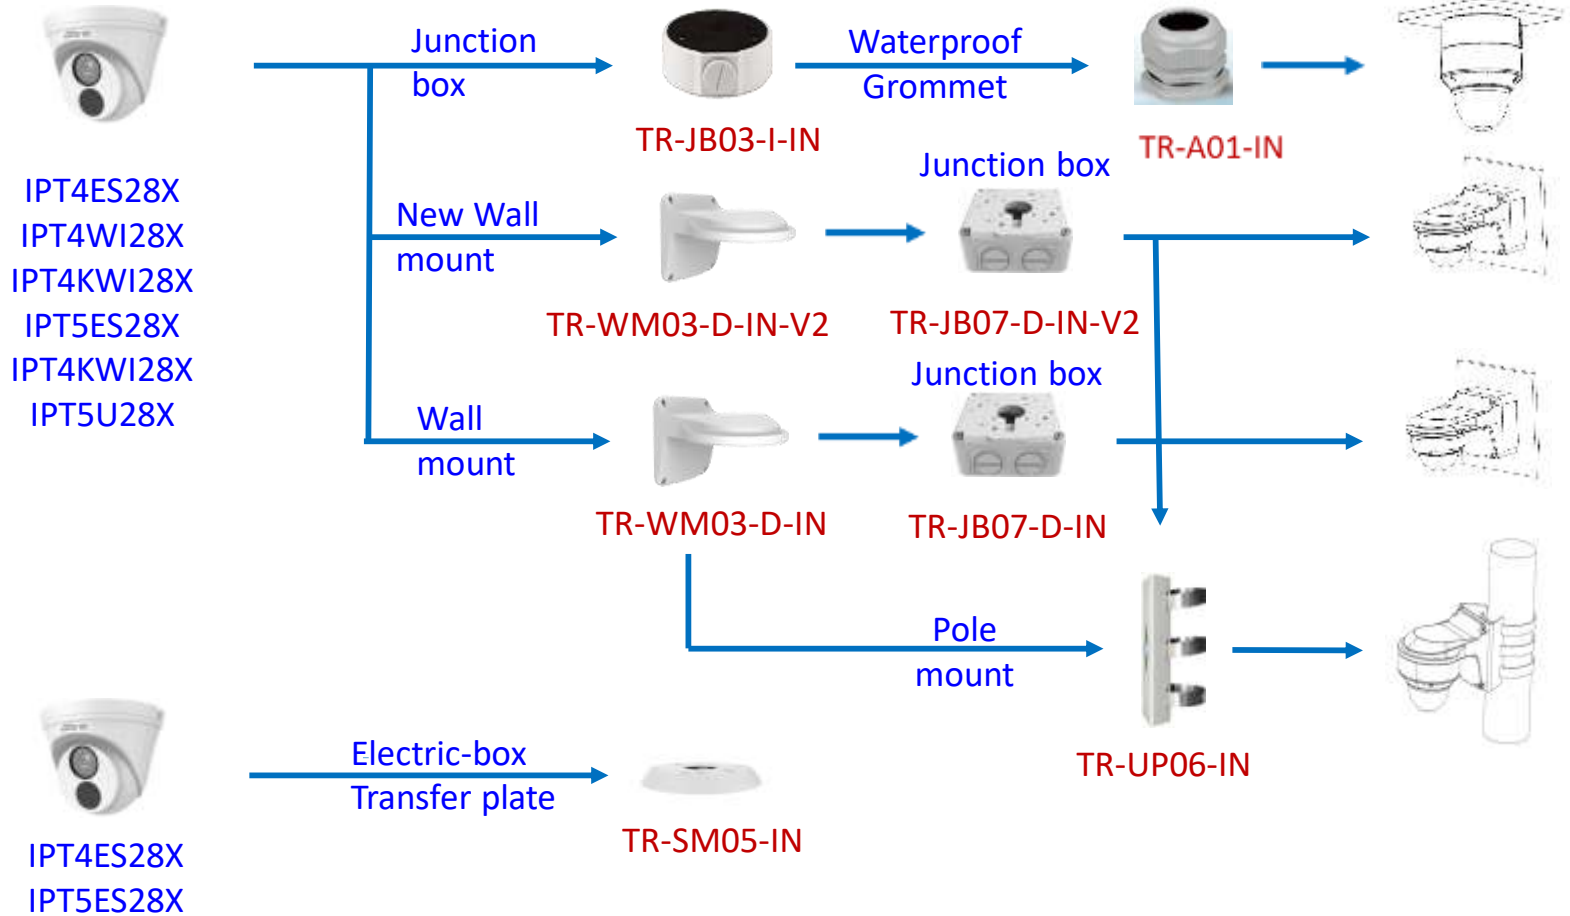

TR-UF45-K-IN

TR-WE45-A-IN

TR-WE45-B-IN

TR-UC08-A-IN

TR-CE45-IN

Vandal IP Domes

IPV4428X

Turret IP Domes

- IPT5213MX
- IPT4K212MX
- IPT4213MAIX
- IPT4B212MX
- IPT5EC28X
- IPT428AIX
- IPT4M28X
- IPT5M28X
- IPHT426X
- IPT4U212MX
- IPT4K180CAIX
- IPT4WI28AIX
- IPT4KWI28AIX

- IPT4KES28BX
- IPT4K28AIBX

- IPT4M28X
- IPT5M28X
- IPT5EC28X
- IPT428AIX

Turret IP Domes

Turret IP Domes

- IPT4K28AIX
- IPT4KES28X
- IPT440AIX
- IPT5C28X
- IPT5180X
- IPT528AIX
- IPT4K28TAIX
- IPT4KD28AIX
- IPT4B28X
- IPT4K180X
- ANT528CAIX

- IPT5180X
- IPT4K28TAIX
- IPT4K180X

- IPT4B28X, IPT440AIX,
- IPT4K28AIX, IPT4K28TAIX,
- IPT4KES28X, IPT528AIX, IPT5C28X

Vandal IP Dome Pendant Mounts

IPV4213MAIX
IPV5213MX
IPV4K212MX

+

Junction box

TR-JB04-C-IN

IPV4B212MX
IPV5E212MX
IPV4U212MX
IPV4WI28X