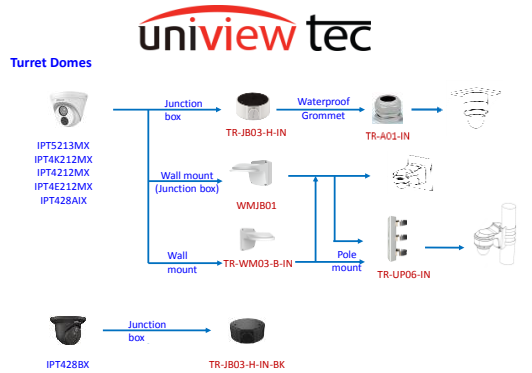

Camera Accessories Guide 7/6/2022