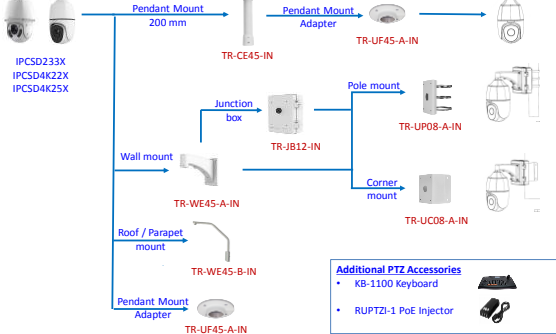

uniview tec

PTZ Domes