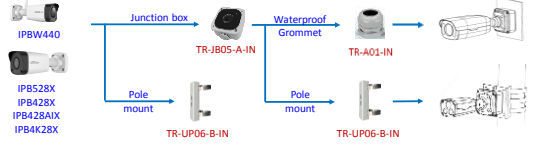

uniview tec

Bullets