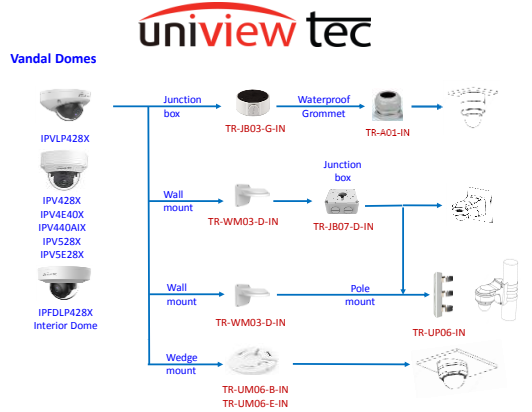

Camera Accessories Guide 7/6/2022