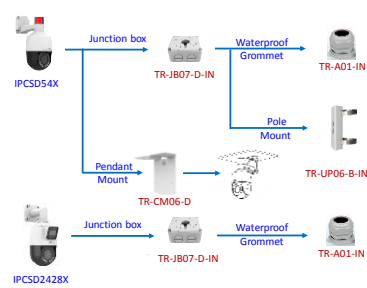

uniview tec

PTZ Domes