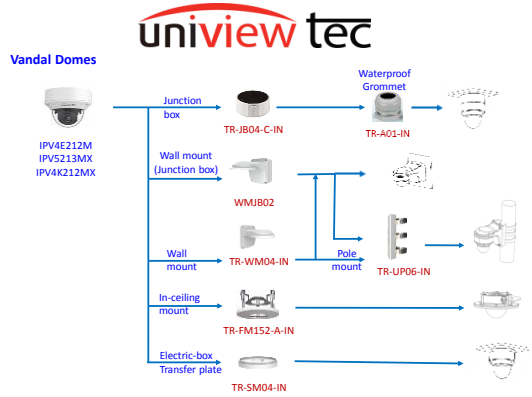

Camera Accessories Guide 7/6/2022